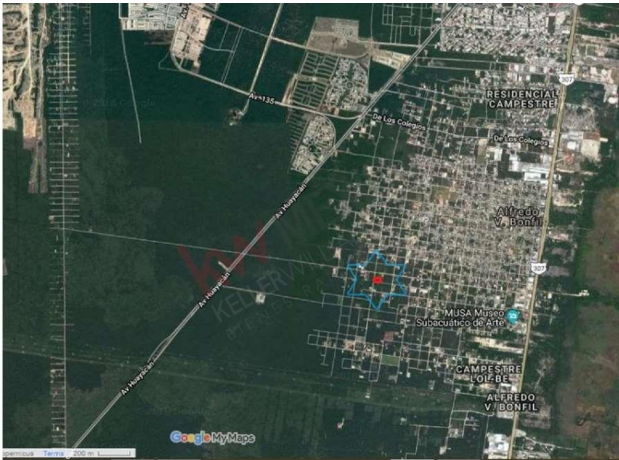

Image not found or type unknown

FOLIO #27619

VENTA

VENTA

\$ 2,500,000 MXN

TERRENO EN VENTA EN LA SM 307, CANCUN Q. ROO, BENITO JU?REZ

Cancún

Terreno en Bonfil Colonia Doctores de 2,499.99 m2. Lote Con Barda Perimetral (90% Terminada) en venta en esquina con ubicaci?n estrat?gica, a solo 2 calles de Av. principal pavimentada de la zona, a tan solo 5 minutos de la Avenida Huayacan y 6 minutos del Boulevard Colosio, con lo cual accedemos f?cilmente a las principales zonas de la ciudad, zona hotelera, aeropuerto y Riviera Maya la mejor opci?n para invertir; excelente plusval?a ubicado en Sm 37 Mz 233 L 1-02 con calle insurgentes con calle David Gustavo Guti?rrez. Escriturado y papeles en orden listo para su venta.