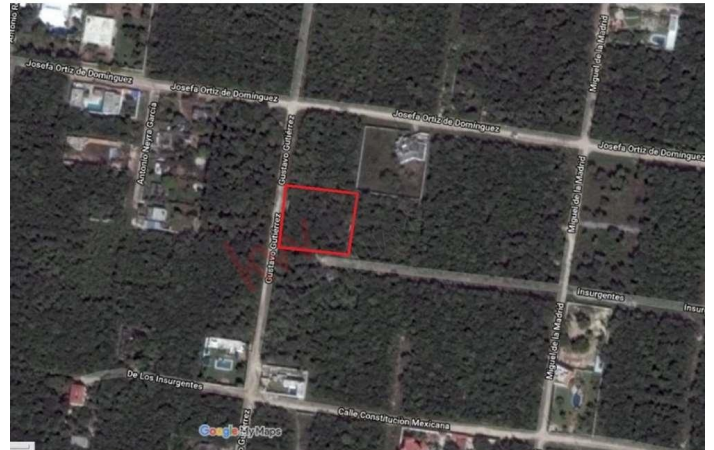

Image not found or type unknown

FOLIO #27619

VENTA

VENTA

\$ 2,500,000 MXN

TERRENO EN VENTA EN LA SM 307, CANCUN Q. ROO, BENITO JU?REZ

Cancún

Terreno en Bonfil Colonia Doctores de 2,499.99 m2. Lote Con Barda Perimetral (90% Terminada) en venta en esquina con ubicaci?n estrat?gica, a solo 2 calles de Av. principal pavimentada de la zona, a tan solo 5 minutos de la Avenida Huayacan y 6 minutos del Boulevard Colosio, con lo cual accedemos f?cilmente a las principales zonas de la ciudad, zona hotelera, aeropuerto y Riviera Maya la mejor opci?n para invertir; excelente plusval?a ubicado en Sm 37 Mz 233 L 1-02 con calle insurgentes con calle David Gustavo Guti?rrez. Escriturado y papeles en orden listo para su venta.